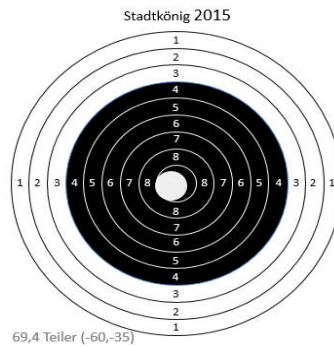

51. STADT -
Fürstenfeldbruck 

M E I S T E R S C H A F T 2 0 1 5

I M L U F T G E W E H R - U N D L U P T P I S T O L E N S C H I E S S E N

Stadtmeisterschaft 2015

Stadtkönig 2015

1. Markus Titze	"Edelweiß" Puch e. V.	69,4 Teiler
2. Annelen Aumiller	"Edelweiß" Puch e. V.	82,3 Teiler
3. Heike Rotter	Sportschützenvereinigung FFB	84,0 Teiler
4. Hanni Rind	"Eichengrün" Aich	95,5 Teiler
5. Marianne Schmid-Maier	"Edelweiß" Puch e. V.	134,4 Teiler